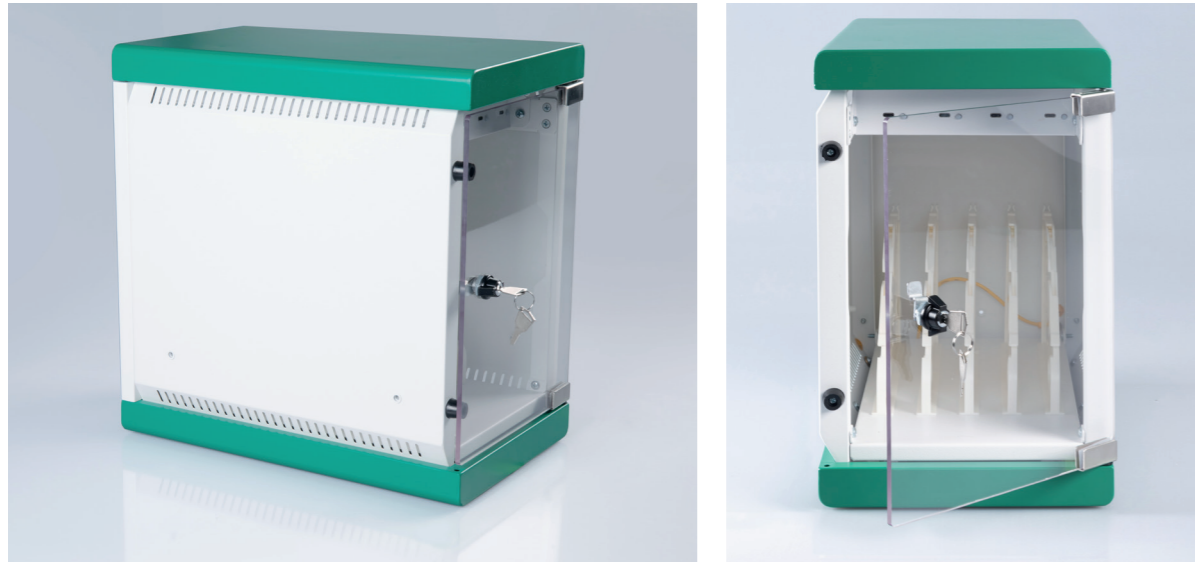

## Verschiedene Größen und Ladeoptionen

Die von uns entwickelte Ladebox bietet eine einfache, platzsparende und sichere Lösung für die Lagerung und Aufladung Ihrer elektronischen Geräte. Mit Platz für bis zu 16 (optional 32) Geräte mit eigenem USB-C-Anschluss ermöglicht sie eine zentrale Verwahrung aller mobilen Geräte – z.B. für Abteilungen in Banken, Behörden, Versicherungsgesellschaften oder anderen Unternehmen.

## Langsames Laden oder Schnelles Laden – je nach Einsatzzweck

Je nachdem wie häufig Sie Ihre Geräte nutzen und wie schnell sie wieder aufgeladen werden müssen, bieten wir unsere Ladeboxen (außer CST Ladebox Mini) mit zwei Ladeleistungsvarianten an: Für schnelles Laden Ihrer mobilen Geräte wählen Sie die 65 Watt Variante. Wenn Sie Ihre Mobilgeräte langsamer aufladen können (z.B. über Nacht), empfehlen wir die 18 Watt Variante. Dies ist akkuschonender und führt zu einer längeren Lebensdauer Ihrer Geräte.

Die LED-Leuchte bietet die Möglichkeit, den Ladestatus jedes Ladeanschlusses anzuzeigen, unabhängig davon, ob eine Aufladung stattfindet oder nicht. Sobald die Ladebox mit Strom versorgt ist, leuchten die LEDs in Weiß. Während des Ladeprozesses leuchtet die LED in Blau, um anzuzeigen, dass ein Gerät geladen wird.

### CST-Ladebox Mini

gleichzeitiges Laden von bis zu 4 Geräten

Die CST-Ladebox Mini ermöglicht das gleichzeitige Laden von bis zu vier mobilen Geräten und ist damit die ideale Einsteigerlösung.

- Ladeleistung je USB-Anschluss bis zu max. 65 Watt
- Integriertes Netzteil ermöglicht Laden ohne Original-Netzteil
- Robuste Stahlkonstruktion mit abschließbarer Türe
- abnehmbare/konfigurierbare Trennwände im Inneren
- Optional USB-zu-IOs- oder Android-Anschluss oder Typ-C-Kabel
- Temperatur geregelte Lüfter inklusive (max 40dB)
- ETL-, CE-, SAA-, 3C-Zertifiziert.